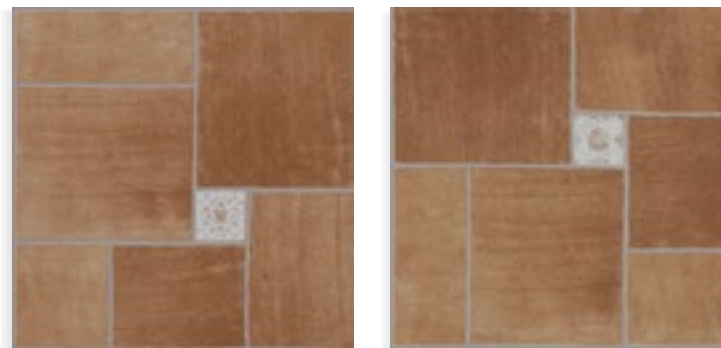

TREVISO CUERO

TREVISO GRIS

VINTAGE EXT BEIGE · 45x45cm.

VINTAGE  
EXT

! 45x45

VINTAGE EXT BEIGE

! 45x45

VIVAR  
MATE