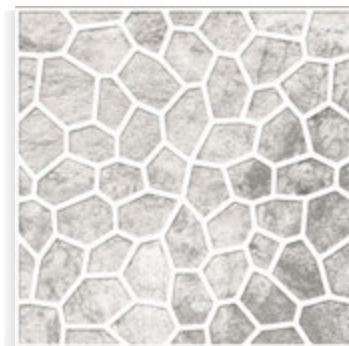

# JAVA EXT

JAVA BLUE

JAVA BEIGE

JAVA GRIS

JAVA OXIDO

KALAHARI · 45x45cm.

! 45x45

KALAHARI  
EXT