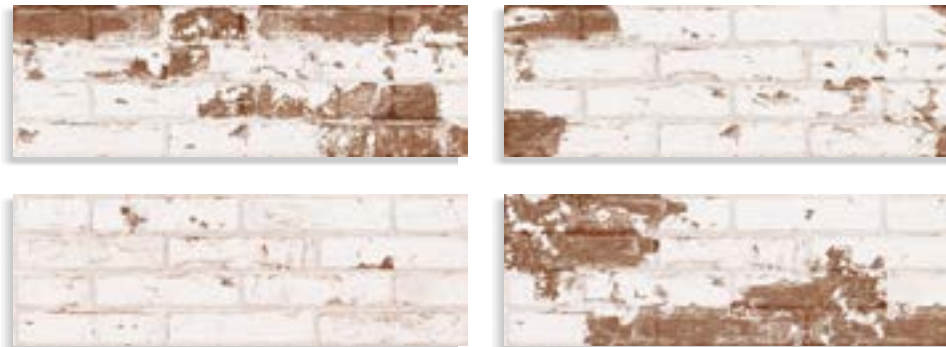

👤👣 20x60

JOUDSTONE

MATE

JOUDSTONE